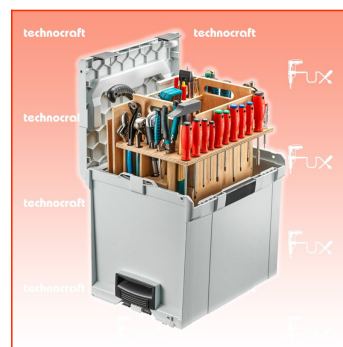

Frankolieferung

Beschreibung

Die L-Boxx WOODY BOXX 2 ist mehr als nur eine Werkzeugkiste. Mit 81 speziell ausgewählten Werkzeugen für Holzverarbeiter sind alle Werkzeuge sorgfältig in einem für die L-BOXX massgefertigten, neu optimierten herausnehmbaren Holzeinsatz verstaut. Dieses durchdachte Design passt perfekt zum mobilen Arbeiten und lässt sich mühelos in jedes Fahrzeugeinrichtungs-System von Sortimo integrieren. Sie kann bis zu 25 kg tragen und ihr widerstandsfähiger Deckel unterstützt Gewichte von bis zu 100 kg.

- Massgefertigter, optimierter und herausnehmbarer Holzeinsatz für saubere Aufbewahrung
- Nahtlose Integration in Sortimo-System ohne Adapter
- Tragkraft von 25 kg mit einem Deckel, der bis zu 100 kg aushält

Technische Daten

- Abmessung 445 x 358 x 390 mm
- Gewicht 13.5 kg

Standard-Ausrüstung

- technocraft L-Boxx WOODY BOXX leer
- technocraft Werkzeug-Einsatz WOODY BOXX 2
- technocraft Rollgabelschlüssel 10
- technocraft Innensechskant-Kugelkopf-Schlüssel-Satz 8-tlg
- technocraft Bit-/Schraubendreherhalter 1/4"
- technocraft Bit-Box PRO 32-tlg
- technocraft Schlitz-Schraubendreher 1 BLK
- technocraft Schlitz-Schraubendreher 2 BLK
- technocraft Schlitz-Schraubendreher 3 BLK
- technocraft Schlitz-Schraubendreher 4 BLK
- technocraft TX-Schraubendreher T15 BLK
- technocraft TX-Schraubendreher T20 BLK
- technocraft TX-Schraubendreher T25 BLK
- technocraft PZ-Schraubendreher 1 BLK
- technocraft PZ-Schraubendreher 2 BLK
- technocraft Spannungsprüfer 65 BLK
- technocraft Sicherheits-Schreinerhammer 25 mm
- technocraft Universalschere, gerade, rostfrei
- technocraft Beisszange 200 mm
- technocraft Kombizange 180 mm
- technocraft Wasserpumpenzange durchgesteckt