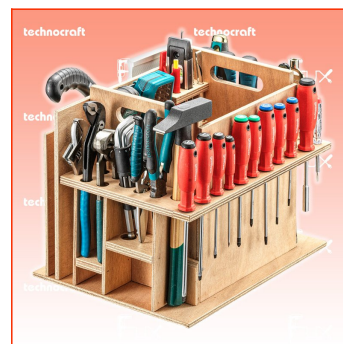

Frankolieferung

Beschreibung

Die L-Boxx WOODY BOXX 2 ist mehr als nur eine Werkzeugkiste. Mit 81 speziell ausgewählten Werkzeugen für Holzverarbeiter sind alle Werkzeuge sorgfältig in einem für die L-BOXX massgefertigten, neu optimierten herausnehmbaren Holzeinsatz verstaut. Dieses durchdachte Design passt perfekt zum mobilen Arbeiten und lässt sich mühelos in jedes Fahrzeugeinrichtungs-System von Sortimo integrieren. Sie kann bis zu 25 kg tragen und ihr widerstandsfähiger Deckel unterstützt Gewichte von bis zu 100 kg.

- Massgefertigter, optimierter und herausnehmbarer Holzeinsatz für saubere Aufbewahrung
- Nahtlose Integration in Sortimo-System ohne Adapter
- Tragkraft von 25 kg mit einem Deckel, der bis zu 100 kg aushält

Technische Daten

- Abmessung 445 x 358 x 390 mm
- Gewicht 13.5 kg

Standard-Ausrüstung

- technocraft L-Boxx WOODY BOXX leer
- technocraft Werkzeug-Einsatz WOODY BOXX 2
- technocraft Rollgabelschlüssel 10
- technocraft Innensechskant-Kugelkopf-Schlüssel-Satz 8-tlg
- technocraft Bit-/Schraubendreherhalter 1/4"
- technocraft Bit-Box PRO 32-tlg
- technocraft Schlitz-Schraubendreher 1 BLK
- technocraft Schlitz-Schraubendreher 2 BLK
- technocraft Schlitz-Schraubendreher 3 BLK
- technocraft Schlitz-Schraubendreher 4 BLK
- technocraft TX-Schraubendreher T15 BLK
- technocraft TX-Schraubendreher T20 BLK
- technocraft TX-Schraubendreher T25 BLK
- technocraft PZ-Schraubendreher 1 BLK
- technocraft PZ-Schraubendreher 2 BLK
- technocraft Spannungsprüfer 65 BLK
- technocraft Sicherheits-Schreinerhammer 25 mm
- technocraft Universalschere, gerade, rostfrei
- technocraft Beisszange 200 mm
- technocraft Kombizange 180 mm
- technocraft Wasserpumpenzange durchgesteckt