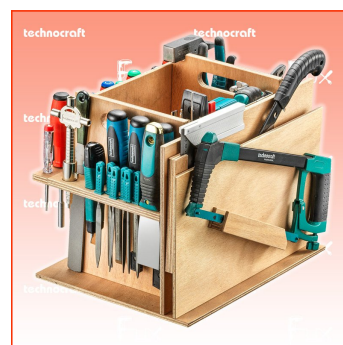

Frankolieferung

Beschreibung

Die L-Boxx WOODY BOXX 2 ist mehr als nur eine Werkzeugkiste. Mit 81 speziell ausgewählten Werkzeugen für Holzverarbeiter sind alle Werkzeuge sorgfältig in einem für die L-BOXX massgefertigten, neu optimierten herausnehmbaren Holzeinsatz verstaut. Dieses durchdachte Design passt perfekt zum mobilen Arbeiten und lässt sich mühelos in jedes Fahrzeugeinrichtungs-System von Sortimo integrieren. Sie kann bis zu 25 kg tragen und ihr widerstandsfähiger Deckel unterstützt Gewichte von bis zu 100 kg.

- Massgefertigter, optimierter und herausnehmbarer Holzeinsatz für saubere Aufbewahrung
- Nahtlose Integration in Sortimo-System ohne Adapter
- Tragkraft von 25 kg mit einem Deckel, der bis zu 100 kg aushält

Technische Daten

- Abmessung 445 x 358 x 390 mm
- Gewicht 13.5 kg

Standard-Ausrüstung

- technocraft L-Boxx WOODY BOXX leer
- technocraft Werkzeug-Einsatz WOODY BOXX 2
- technocraft Rollgabelschlüssel 10
- technocraft Innensechskant-Kugelkopf-Schlüssel-Satz 8-tlg
- technocraft Bit-/Schraubendreherhalter 1/4"
- technocraft Bit-Box PRO 32-tlg
- technocraft Schlitz-Schraubendreher 1 BLK
- technocraft Schlitz-Schraubendreher 2 BLK
- technocraft Schlitz-Schraubendreher 3 BLK
- technocraft Schlitz-Schraubendreher 4 BLK
- technocraft TX-Schraubendreher T15 BLK
- technocraft TX-Schraubendreher T20 BLK
- technocraft TX-Schraubendreher T25 BLK
- technocraft PZ-Schraubendreher 1 BLK
- technocraft PZ-Schraubendreher 2 BLK
- technocraft Spannungsprüfer 65 BLK
- technocraft Sicherheits-Schreinerhammer 25 mm
- technocraft Universalschere, gerade, rostfrei
- technocraft Beisszange 200 mm
- technocraft Kombizange 180 mm
- technocraft Wasserpumpenzange durchgesteckt