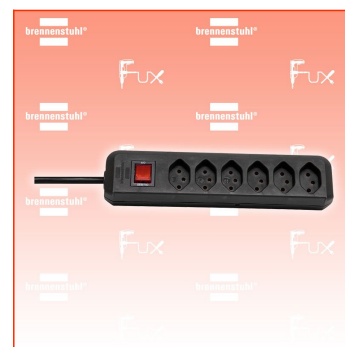

PDF erstellt am: 23.11.2024

Alle Angaben ohne Gewähr und solange Vorrat reicht!

Brennenstuhl cleverLINE Steckdosenleiste 6-fach

Bestell- und Artikelnummer: 1159462716

Listenpreis CHF 10.38

Fuxpreis CHF 8.80

inkl. 8.1% MwSt

Versand CHF 15.00

Beschreibung

- Die zeitlose Steckdosenleiste der Linie cleverLINE im attraktiven und schlanken Design. Mit 6 Steckdoseneinsätze besteht die Möglichkeit bis zu 6 Geräte anzuschliessen.
Der praktische beleuchtete Sicherheitsschalter zeigt die Bereitschaft der Steckdosenleiste an. Die Steckdosenleiste mit 2m Kabel in schwarzer Farbe bietet ausreichend Flexibilität und findet am gewünschten Ort seinen geeigneten Platz. Zudem überzeugt die Steckdosenleiste cleverLINE durch folgende Eigenschaften:
- Modernes und schlankes Design
- Mit beleuchteten Sicherheitsschalter
- Mit 2m H05VV-F 3G1,0
- Belastbar bis 10 A / 2300 W
- Halterung zum einfachen Befestigen an Wänden und Möbeln mit Magnet und Anschraubvorrichtung (nicht inkl. Artikel 1159460006 und 1159460007)

Technische Daten

- Kabellänge: 2 m
- Höhe: 4,20 cm
- Länge: 25,50 cm
- Gewicht: 0,38 kg
- Breite: 6,30 cm
- Gehäusefarbe: schwarz
- Anwendung: Haushalt
- Befestigungsart: Nicht zutreffend
- Steckerart: Gerader Stecker
- Anzahl der Steckdosen gesamt: 6
- Steckdosenanordnung: 0°
- USB Typ-Ausgangsbuchse: Nicht zutreffend
- Schutzart (IP): IP20