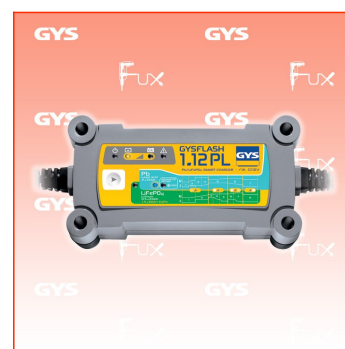

Standard-Ausrüstung

- Klemmen (45 cm)
- Ösen - M6 (45 cm)