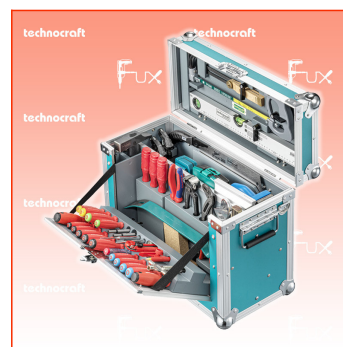

Fux Elektrowerkzeuge GmbH

Dorfstrasse 20b • 4444 Rümlingen

Telefon: 062 791 44 44

Natel: 079 247 44 44

Fax: 062 299 26 74

info@fuxtools.ch • www.fuxtools.ch

- Elektrowerkzeuge
- Rasenmäher
- Benzin-Geräte
- Kleingeräte
- Verkauf und Rep.

PDF erstellt am: 27.12.2024

Alle Angaben ohne Gewähr und solange Vorrat reicht!

Technocraft COMPACT MAX PRO Leichtbau-Werkzeugkiste

Bestell- und Artikelnummer: 712340

Listenpreis CHF 1'390.00

Fuxpreis CHF 1'223.00

inkl. 8.1% MwSt

Frankolieferung

Beschreibung

Die kompakteste und leichteste Schreiner Leichtbau-Werkzeugkiste mit Markenwerkzeugen im technocraft Sortiment!

Die Schreiner Leichtbau-Werkzeugkiste COMPACT MAX PRO ist die kompakteste und leichteste Schreiner Werkzeugkiste von technocraft bestückt mit 104 Werkzeugen von Marken wie PB Swiss Tools, KNIPEX, BAHCO, RALI, technocraft. Mit nur gerade 20 kg eignet sich die Kiste optimal für den mobilen Einsatz, den Service-Bereich oder auch für die Werkstatt. Trotz allem sind alle wichtigen Werkzeuge für den täglichen Einsatz mit dabei. Jedes Werkzeug hat seinen festen Platz für optimale Übersicht und Ordnung zu jeder Zeit.

Auch ein wenig Stauraum bietet die Leichtbaukiste für eigene ergänzende Werkzeuge. Durch die stabile Konstruktion kann die Kiste mit bis zu 100 kg belastet und auch als Podest benutzt werden. Die Kiste ist abschliessbar mit dem mitgelieferten Vorhängeschloss. Dank dem mitgelieferten Schultertragegurt kann die Kiste auch problemlos getragen werden und man hat die Hände frei um Türen zu öffnen oder weitere Materialien mitzutragen. Mit den zwei seitliche Traggriffe kann die Kiste leicht getragen oder umgestellt werden.